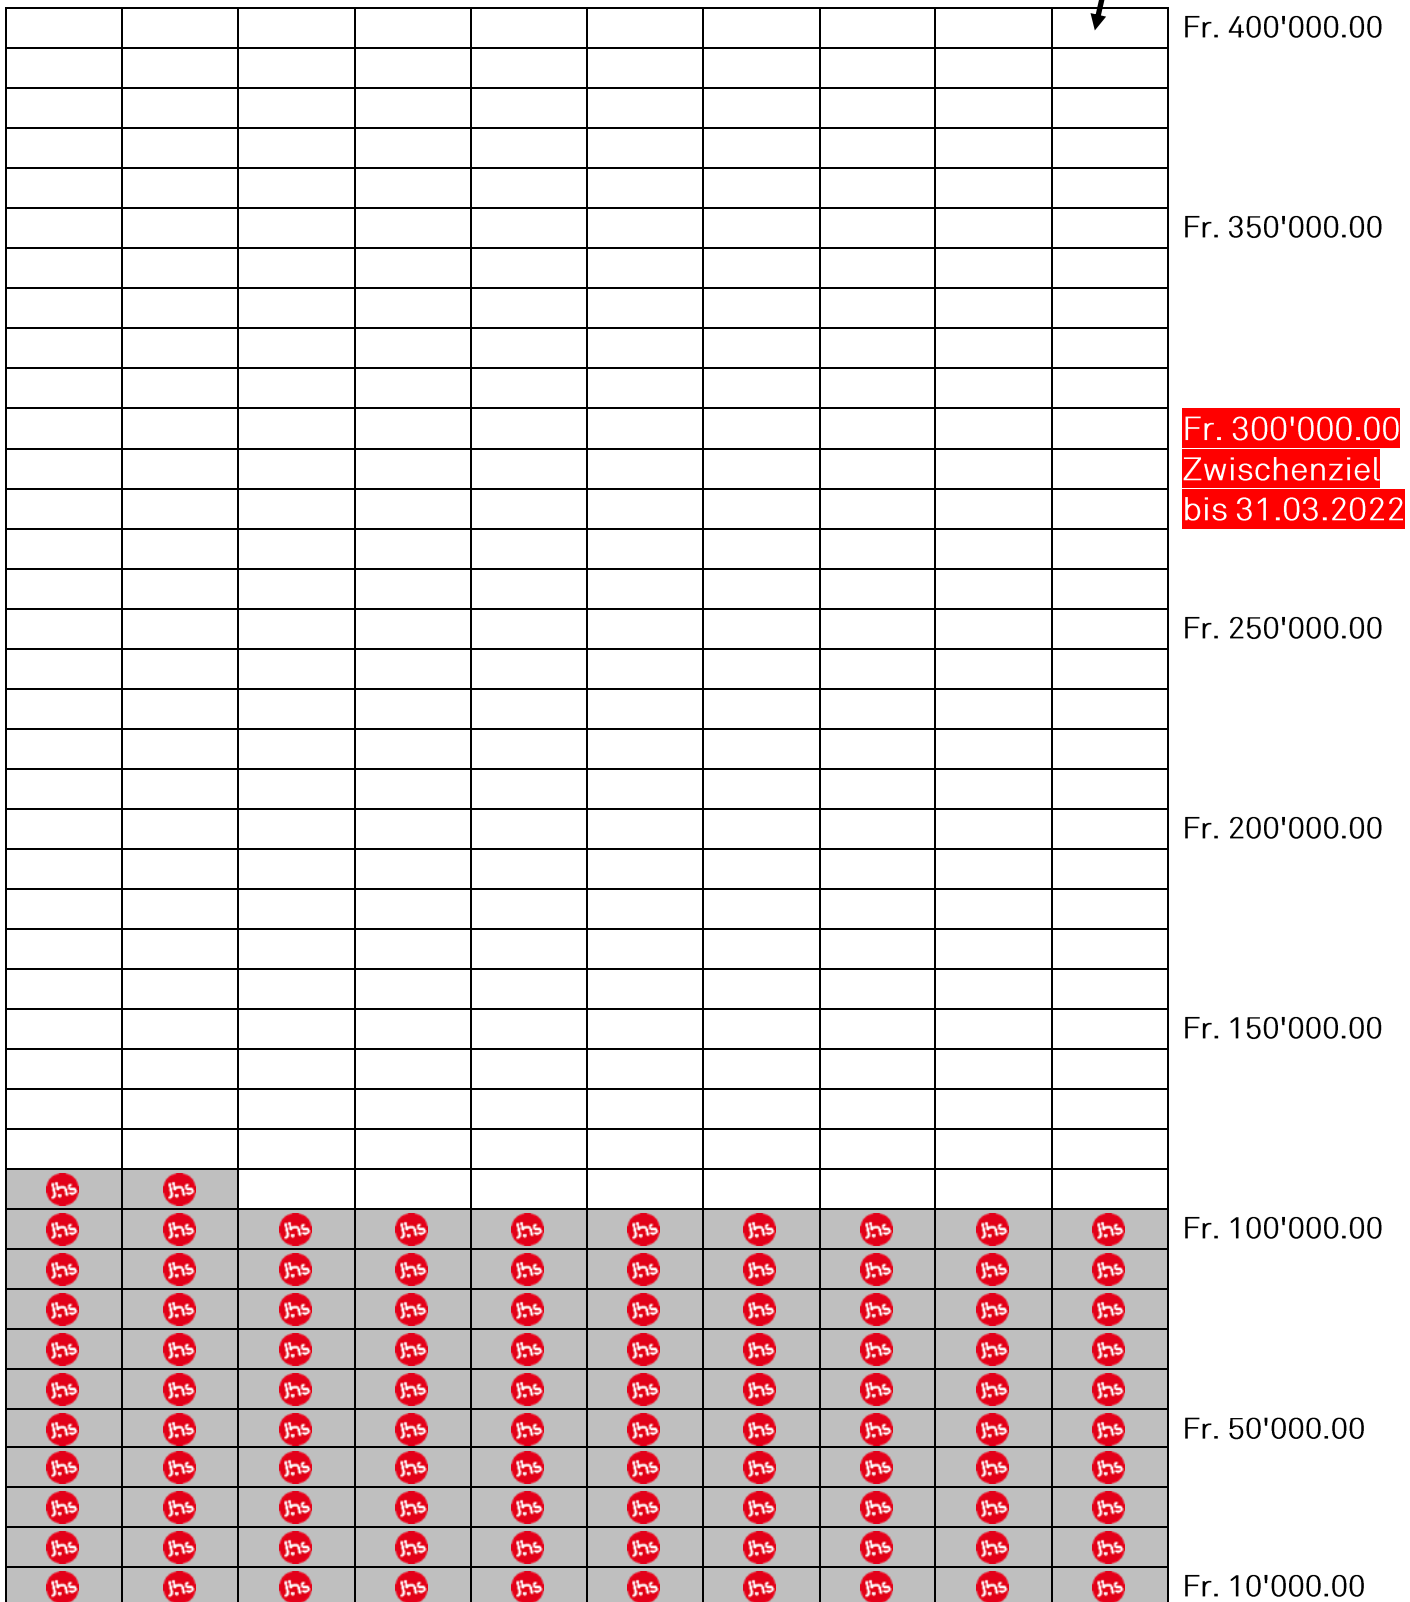

SPENDENBAROMETER

ZUSAMMEN SCHAFFEN WIR DAS!
AUF DER SUCHE NACH 400 x Fr.1'000.-

AKTUELLER STAND: Fr. 102'000.-

↑
START